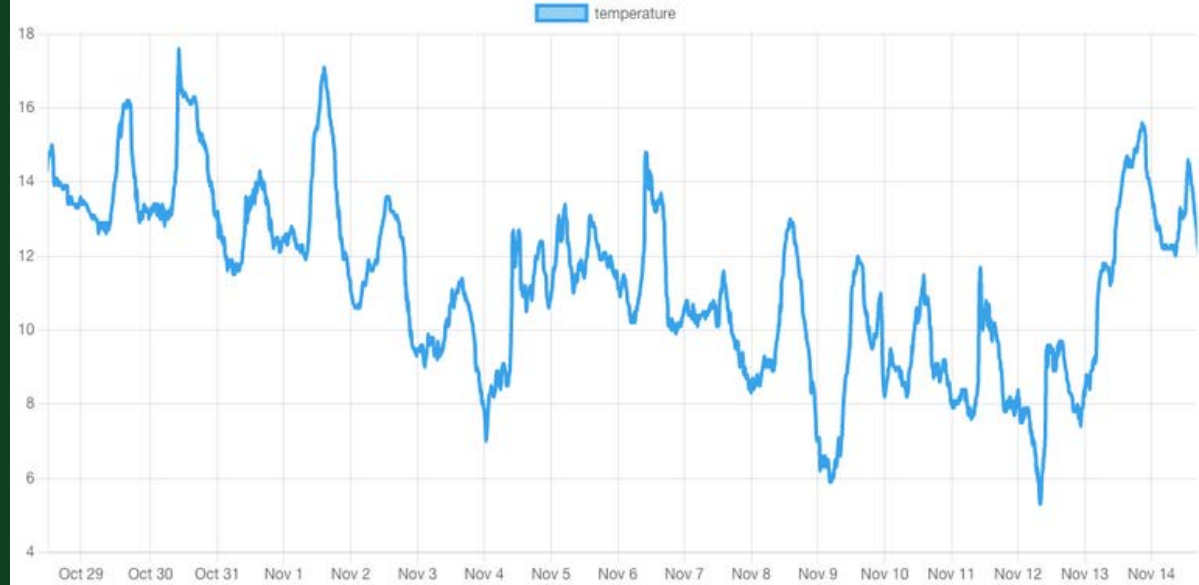

Birdiary

Wie divers ist mein Garten?

Tom Niers

— 15 %

 Naturschutzgebiete
 Kleingartenbestand Berlin
OpenStreetMap

Birdiary

Zaunkönig

Art	Deutscher Name	Anzahl	Zeige Art
Passer domesticus	Haussperling	6	
Cyanistes caeruleus	Blaumeise	2	
Parus major	Kohlmeise	2	