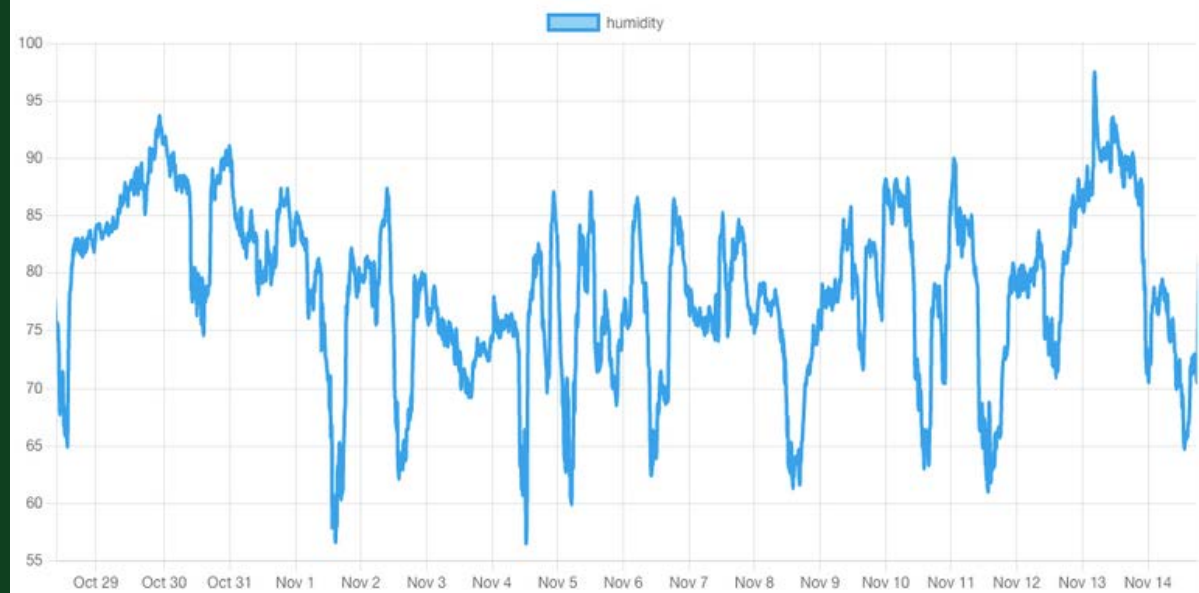

Birdiary

Wie divers ist mein Garten?

Tom Niers

— 15 %

 Naturschutzgebiete
 Kleingartenbestand Berlin
OpenStreetMap

Birdiary

Zaunkönig

Art	Deutscher Name	Anzahl	Zeige Art
Passer domesticus	Haussperling	6	
Cyanistes caeruleus	Blaumeise	2	
Parus major	Kohlmeise	2	

Statistiken zu allen Stationen

Stand: 2023-11-14 18:20:07 Uhr

Insgesamt wurden schon 779641 Videos aufgenommen. Davon wurde auf 631282 ein Vogel erkannt.
Die 5 meisten Vögel waren: ⓘ

Platz 1: Kohlmeise (151940)  Vogel aufgenommen am: 2023-04-24 12:47:51 Uhr Wahrscheinlichkeit: 88.24 % Station: Landsitz Lotte GEHE ZUM MOVEMENT	Platz 2: Haussperling (120952)  Vogel aufgenommen am: 2023-07-03 14:16:09 Uhr Wahrscheinlichkeit: 93.33 % Station: Landsitz Lotte GEHE ZUM MOVEMENT	Platz 3: Blaumeise (71628)  Vogel aufgenommen am: 2023-04-28 07:26:42 Uhr Wahrscheinlichkeit: 87.06 % Station: Landsitz Lotte GEHE ZUM MOVEMENT	Platz 4: Poecile atricapillus (48530)  Vogel aufgenommen am: 2023-04-27 06:12:55 Uhr Wahrscheinlichkeit: 88.24 % Station: Landsitz Lotte GEHE ZUM MOVEMENT	Platz 5: Anthornis melanura (14132)  Vogel aufgenommen am: 2022-06-09 12:43:09 Uhr Wahrscheinlichkeit: 90.20 % Station: Landsitz Lotte GEHE ZUM MOVEMENT
---	--	--	---	---